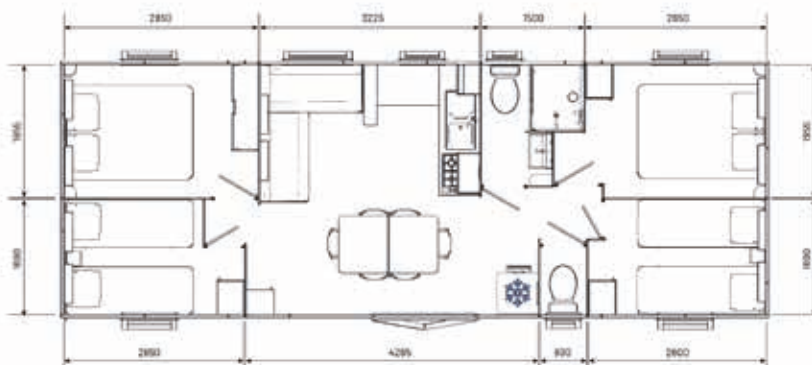

8 à 10 personnes

40 m² dont 37,8 m² d'habitat

4 chambres

10,5 m x 4 m

3 ambiances disponibles :

AMBRE

CRISTAL

SAPHIR

Salle d'eau

- Cabine de douche 100 x 80 cm
- 1 miroir avec tablette
- 1 meuble vasque
- 1 support serviette
- Patères
- 1 prise de courant

WC

- 1 tablette
- 1 dévidoir à papier toilette
- Chasse d'eau 3L/6L