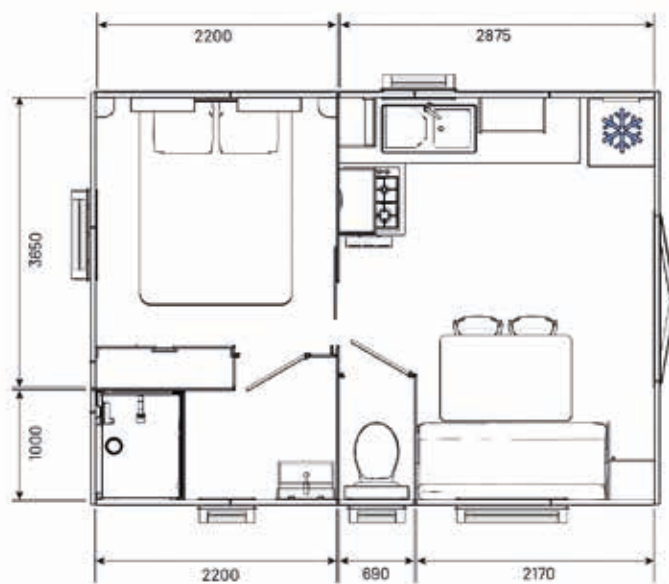

3 ambiances disponibles :

Photos et plans non contractuels.