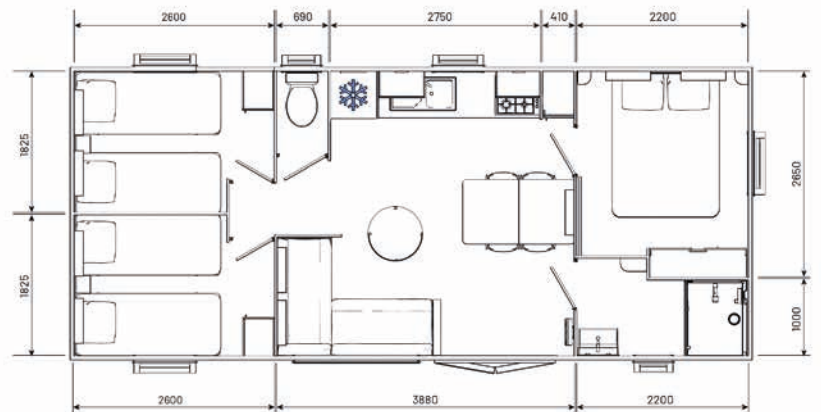

Les atouts !

- Un espace optimisé
- Jusqu'à 8 couchages
- Un grand espace de vie pour accueillir toute la famille

6 à 8 personnes

35 m² dont 31,9 m² d'habitat

3 chambres

9 m x 4 m

3 ambiances disponibles :

AMBRE

CRISTAL

SAPHIR

Photos et plans non contractuels.

ÉQUIPEMENTS

EVO 35 *3 chambres*

Châssis

- Châssis rigide en tôle galvanisée
- Timon amovible avec tête de lapin (droite, gauche)

Plancher

Salle d'eau

- Cabine de douche 100 x 80 cm
- 1 miroir avec tablette
- 1 meuble vasque
- 1 support serviette
- Patères
- 1 prise de courant

WC

- 1 tablette
- 1 dévidoir à papier toilette
- Chasse d'eau 3L/6L