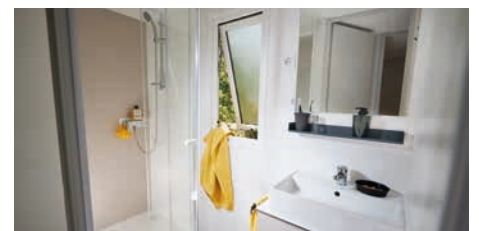

Salon/Séjour

- Table de séjour avec rallonge
- 6 chaises indoor/outdoor + 2 chaises pliantes
- Table basse
- Banquette avec lit tiroir convertible et accoudoir
- Dossiers banquettes déhoussables en mousse densité 17 kg
- Assises banquettes déhoussables en mousse densité 21 kg
- 2 étagères métalliques anthracite
- 1 prise de courant avec 2 ports USB Intégrés
- 1 prise de courant accompagnée d'une prise TV

Chambre parentale

- Étagère avec penderie
- 2 étagères métalliques anthracite
- 2 tablettes chevets
- 1 tête de lit en polyvinyle
- 1 lit en 140 x 190 cm densité de mousse 24 avec pieds pour rangement sous le lit (hauteur des pieds : 280 mm)

- Possibilité d'un emplacement lit bébé
- 2 prises de courant avec 2 ports USB Intégrés
- Patères

Chambres enfants

- 1 placard penderie
- 2 étagères métalliques anthracite
- 1 chevet amovible
- 1 tête de lit mélaminé
- 2 lits en 80 x 190 cm avec pieds (h : 280 mm) pour rangement sous le lit avec matelas mousse densité 24
- 1 prise de courant avec 2 ports USB intégrés
- Patères

Salle d'eau

- Cabine de douche 100 x 80 cm
- 1 miroir avec tablette
- 1 meuble vasque
- 1 support serviette
- Patères
- 1 prise de courant

WC

- 1 tablette
- 1 dévidoir à papier toilette
- Chasse d'eau 3L/6L

Rideaux

- Rideau occultant sur l'ensemble des fenêtres et les portes-fenêtres, sauf dans la salle d'eau, les WC et la cuisine (store occultant)

Pour plus d'options, adressez-vous à votre responsable commercial.

	Longueur^(m)	Largeur^(m)	Surface^(m²)
Dimensions INT.	8,72	3,66	31,90
Surface d'encombrement au sol	8,98	4,00	35,90